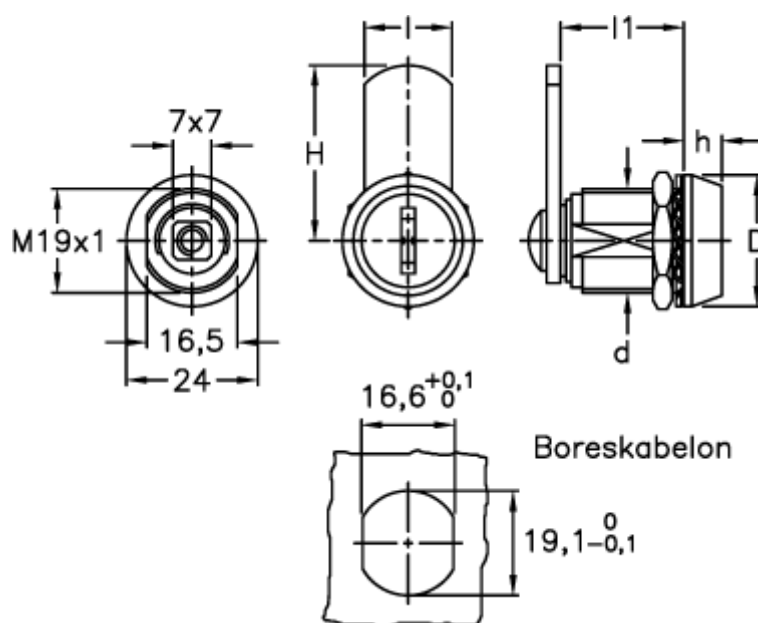

Varenummer: 2310421613
Beskrivelse: E+G Pallås m/nøgle
CXU/A-32

Mål

d = M19x1
D = 24
H = 32.0
h = 7
l = 16
l1 = 22.5